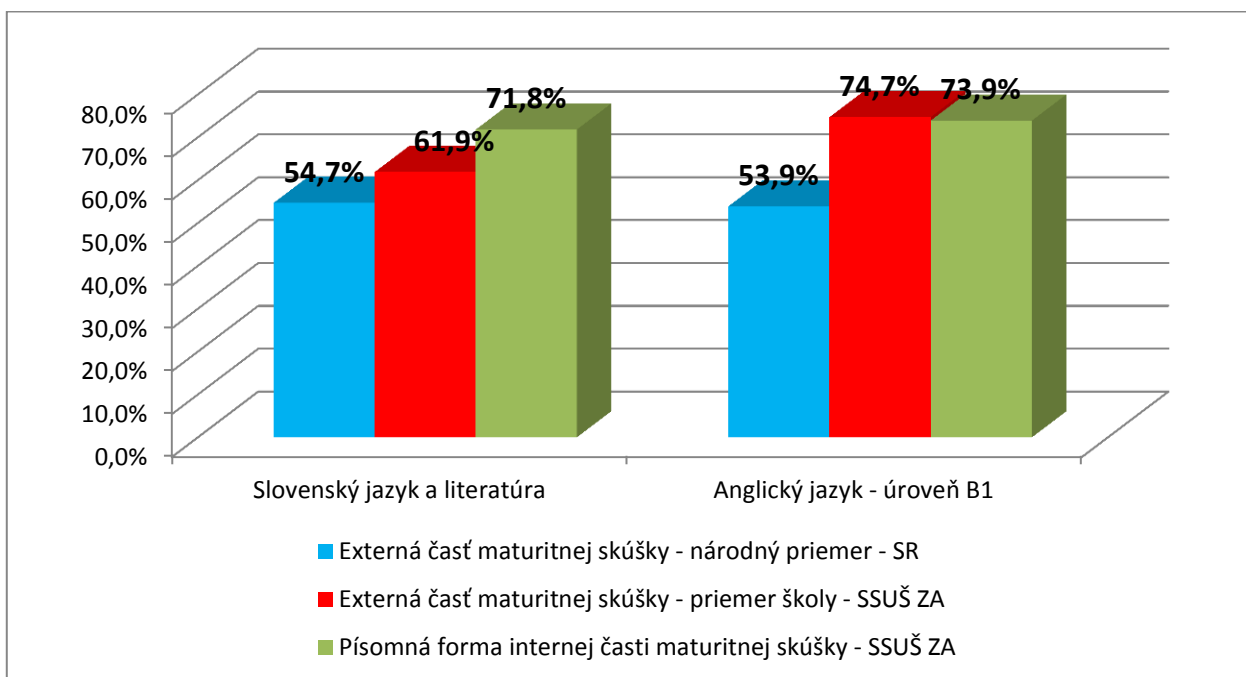

Vyhodnotenie externej časti a písomnej formy internej časti maturitnej skúšky v školskom roku 2017/2018

Riadny termín externej časti a písomnej formy internej časti maturitnej skúšky v školskom roku 2017/2018 sa uskutočnil od 13. 03. 2018 do 16. 03. 2018. Do externej časti a písomnej formy internej časti maturitnej skúšky zo slovenského jazyka a literatúry a z anglického jazyka na úrovni B1 sa zapojilo 56 žiakov Súkromnej strednej umeleckej školy v Žiline.

Graf 1: Výsledky externej časti a písomnej formy internej časti maturitnej skúšky žiakov Súkromnej strednej umeleckej školy v Žiline v školskom roku 2017/2018

Zdroj: Národný ústav certifikovaných meraní vzdelávania, Bratislava, máj 2018.

Slovenský jazyk a literatúra

Národný priemer v externej časti maturitnej skúšky zo slovenského jazyka a literatúry predstavuje 54,7 %. Úspešnosť žiakov Súkromnej strednej umeleckej školy v Žiline v externej časti dosiahla 61,9 %, úspešnosť žiakov školy v písomnej forme internej časti predstavuje 71,8 %, čo je nárast o 3,0 % oproti minulému školskému roku.