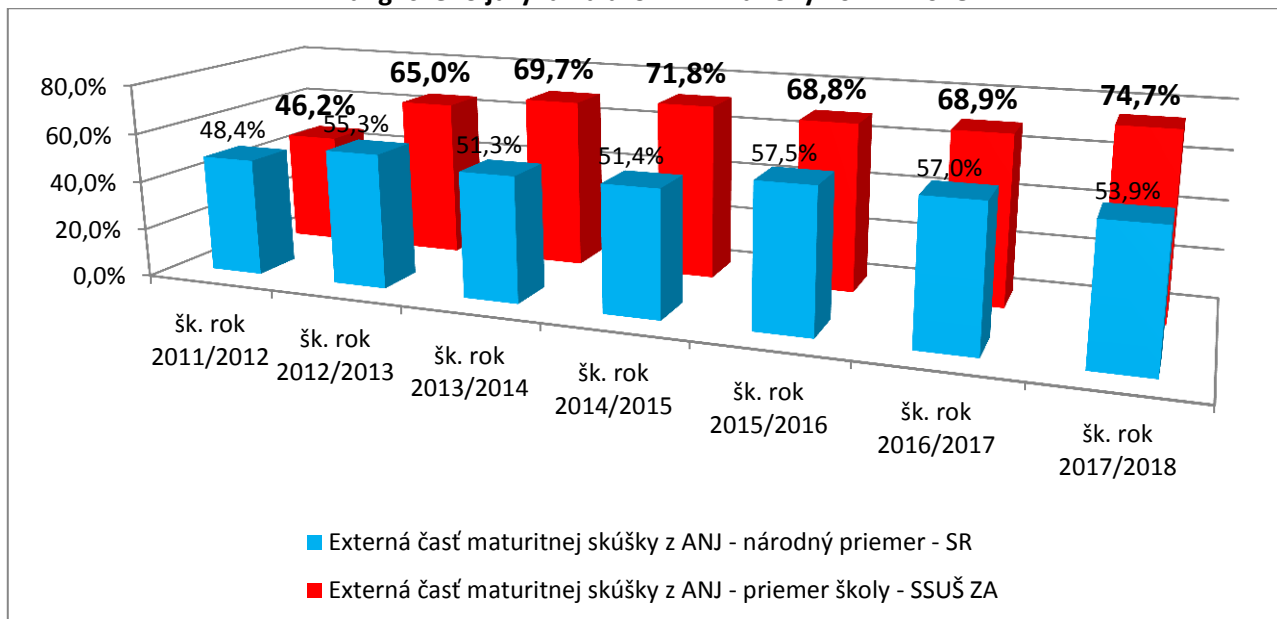

Graf 3: Úspešnosť žiakov Súkromnej strednej umeleckej školy v Žiline v externej časti maturitnej skúšky z anglického jazyka na úrovni B1 za roky 2012 – 2018

Zdroj: Národný ústav certifikovaných meraní vzdelávania, Bratislava, výsledky maturitných skúšok 2012 – 2018.

PaedDr. Peter Majer