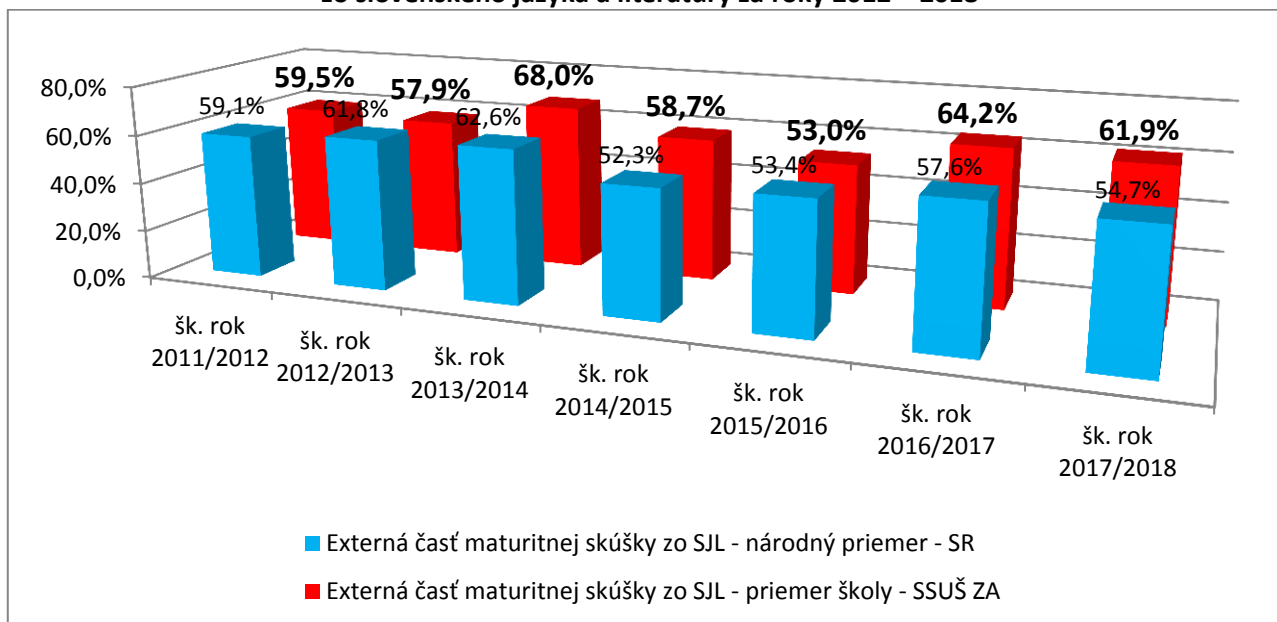

Graf 2: Úspešnosť žiakov Súkromnej strednej umeleckej školy v Žiline v externej časti maturitnej skúšky zo slovenského jazyka a literatúry za roky 2012 – 2018

Zdroj: Národný ústav certifikovaných meraní vzdelávania, Bratislava, výsledky maturitných skúšok 2012 – 2018.